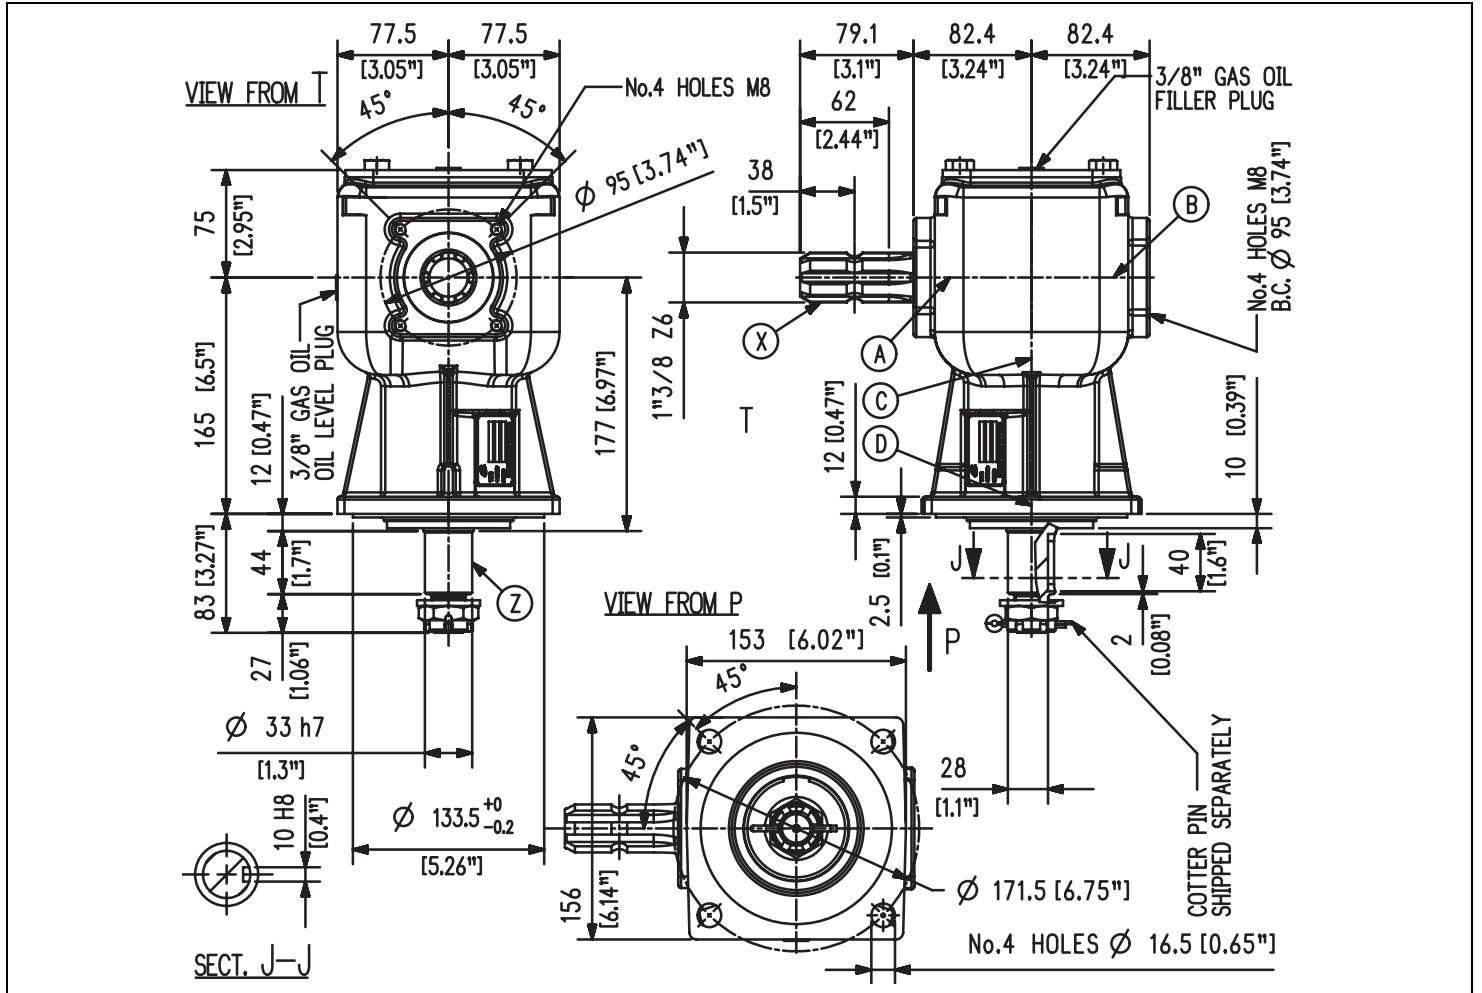

Codice Prodotto <i>Product Code</i>	9.211.899.00	 Fornito Privo di Lubrificante! Supplied without oil!
Descrizione <i>Description</i>	LF-211J	

Tipo * Type *	Rapporto Ratio	Giri entrata Input r.p.m.	Potenza entrata Input Power [kW]	Momento Torcente Uscita Output Torque [daNm]	Peso Weight [kg]	Albero Ingresso Input shaft	Sensi di Rotazione Direction of Rotation
M	1:2,83	540	14,7	8,9	14	X	

* Tipo: M= Moltiplicatore di Giri R= Riduttori di Giri O= Rinvio 1:1 RC= Riduttore Cambio di Velocità MC= Moltiplicatore Cambio di Velocità
 * Type: M= Speed Increaser R= Reducer O= Gearbox 1:1 RC= Speed-Change Reducer MC= Speed-Change Increaser